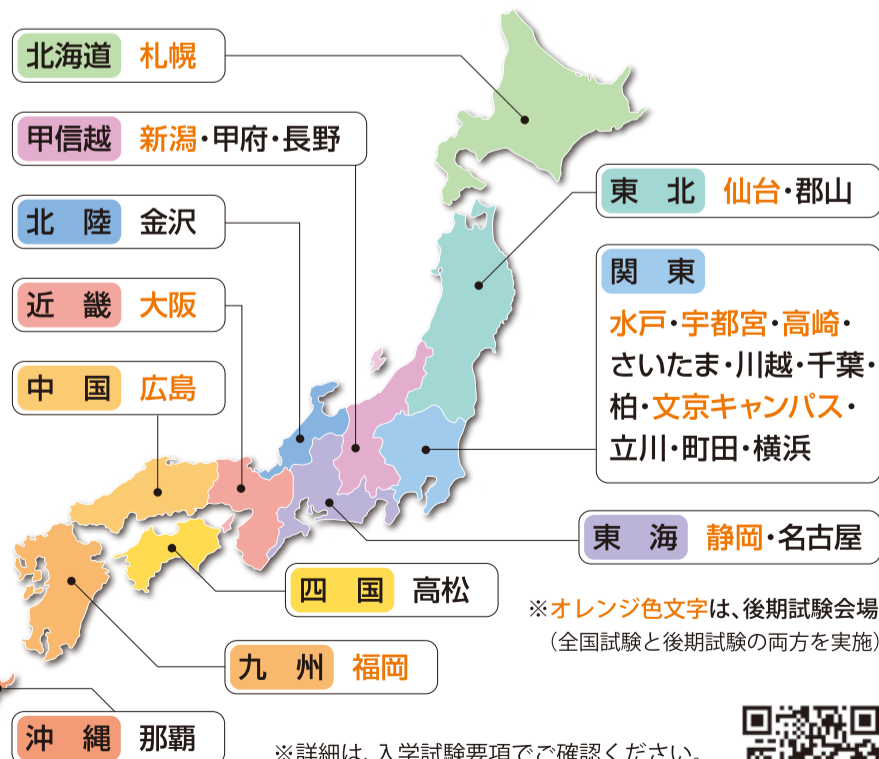

工学部

機械システム工学科
電子システム工学科
情報工学科
デザイン学科

拓殖大学
Takushoku University

〔入学試験要項請求先〕 入学課

TEL.03-3947-7159

<http://www.takushoku-u.ac.jp>